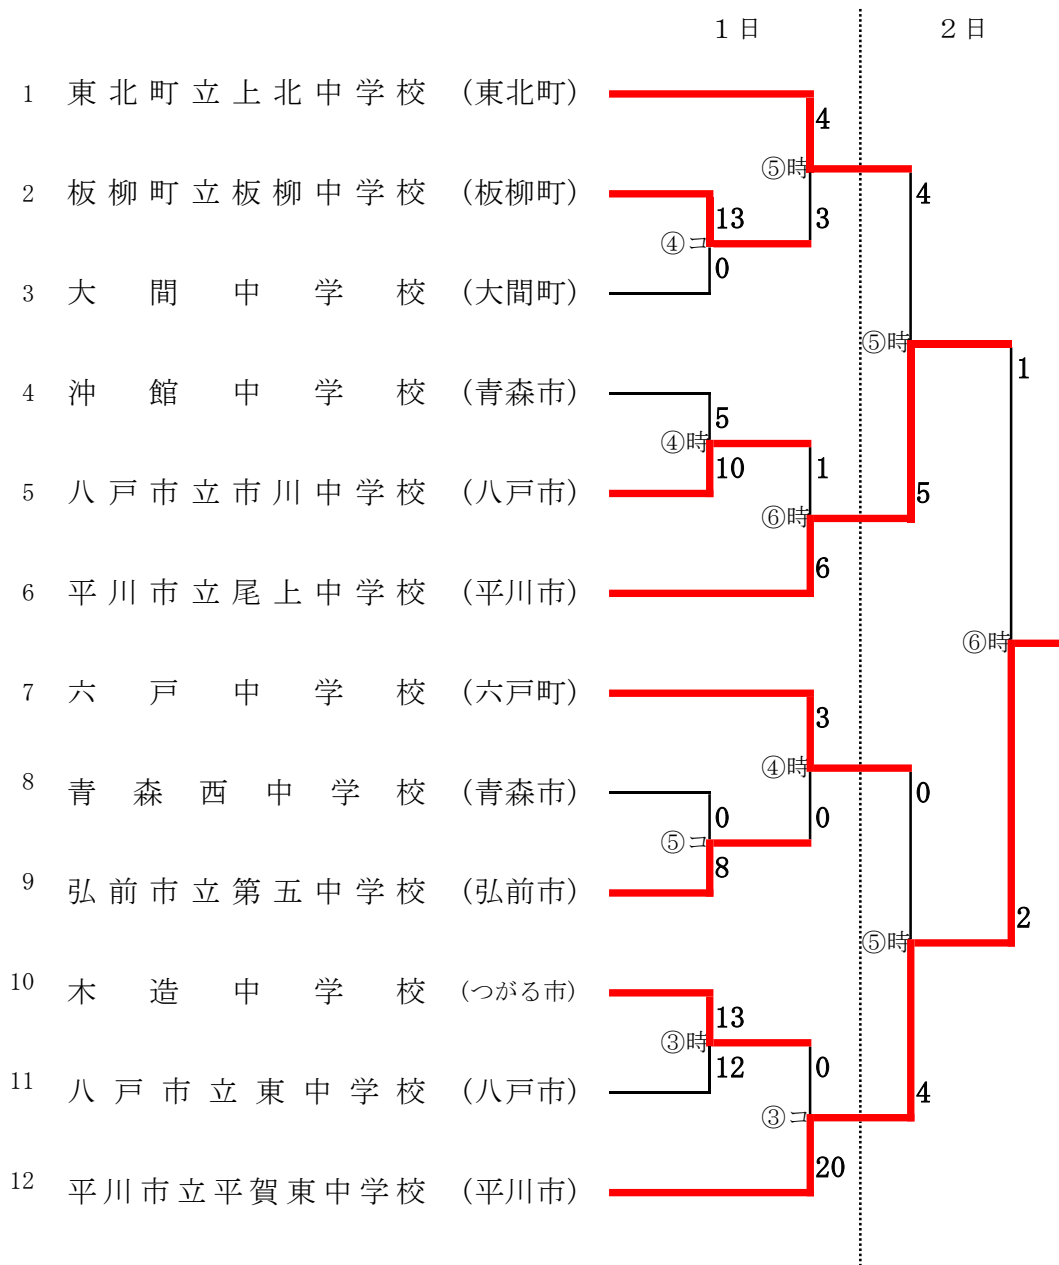

平成28年度青森県中学校女子ソフトボール選手権大会  
兼 第27回東北中学校男子・女子選抜ソフトボール大会青森県予選会

期日 平成28年10月1日(土)～2日(日)  
会場 東北町南総合運動公園  
A球場：ソフトボール場  
B球場：多目的広場

優勝 平川市立平賀東中学校  
(四年ぶり六回目)