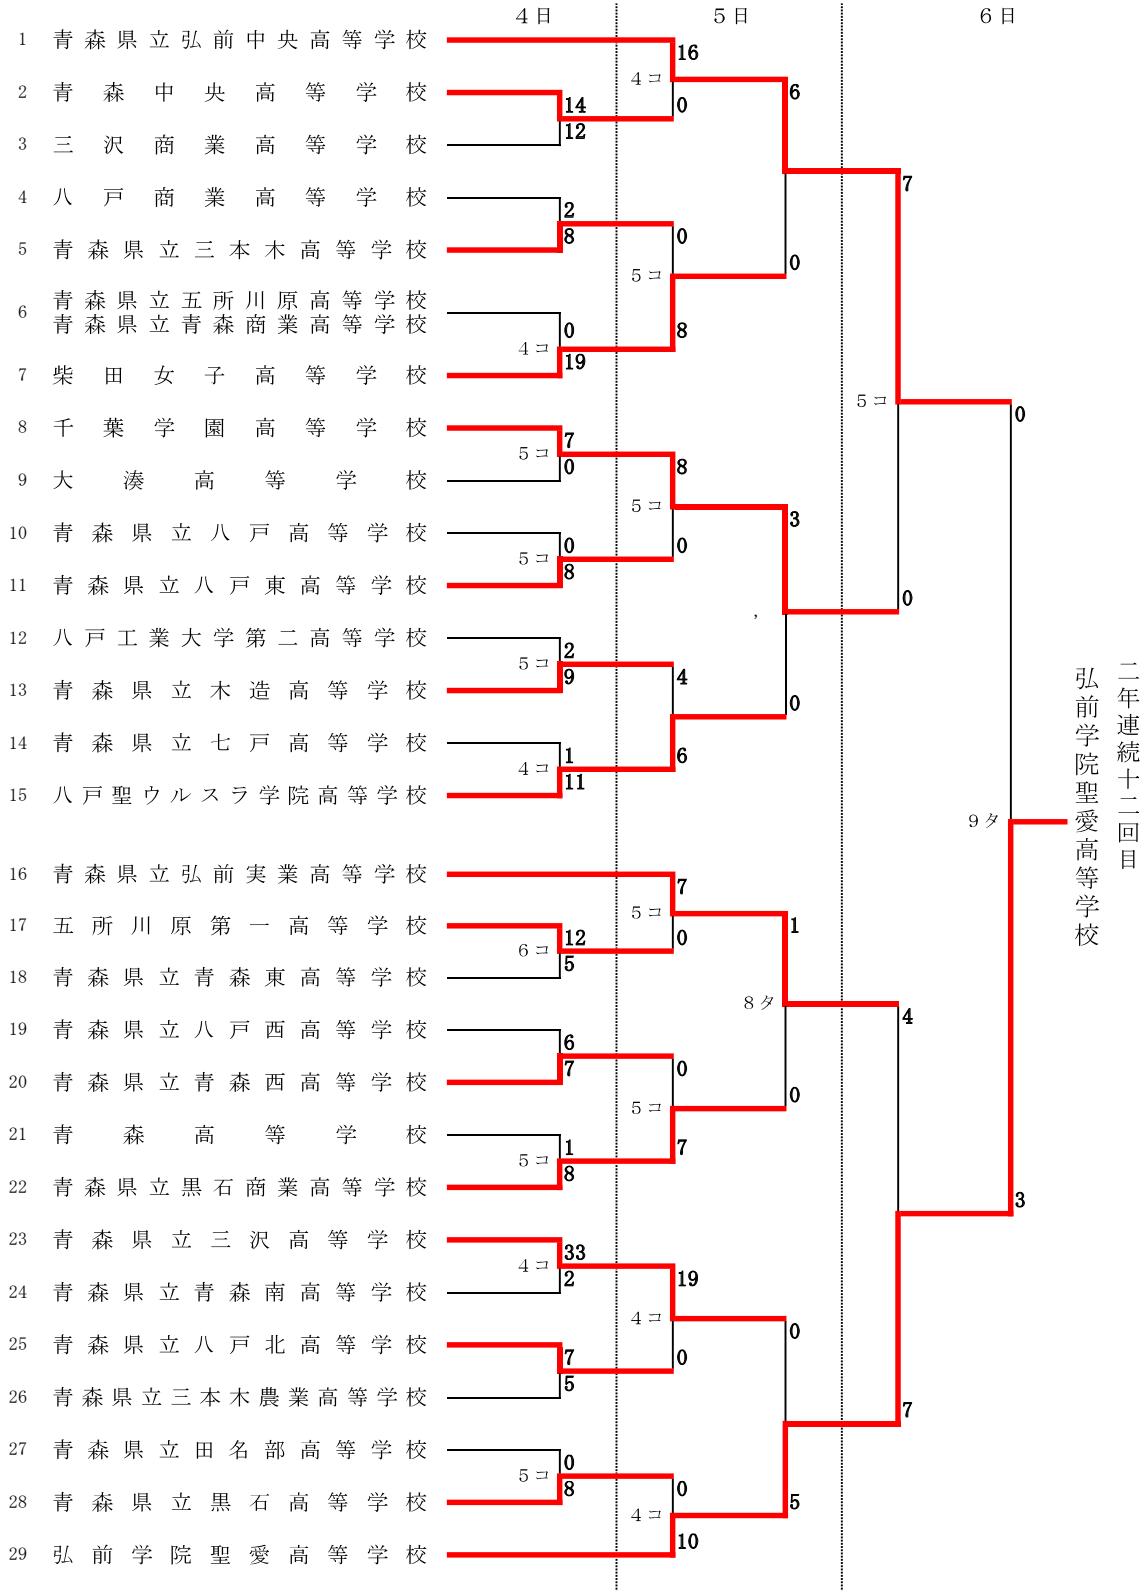

平成28年度 第69回 青森県高等学校総合体育大会 ソフトボール競技
 兼 全国高等学校総合体育大会 青森県予選会
 兼 東北高等学校ソフトボール選手権大会 青森県予選会

期 間 平成28年6月4日(土)～6日(月)
 会 場 青森市 スポーツ広場野球場他

コ：コールド、タ：タイブレーカー

二年連続十二回目
 弘前学院聖愛高等学校