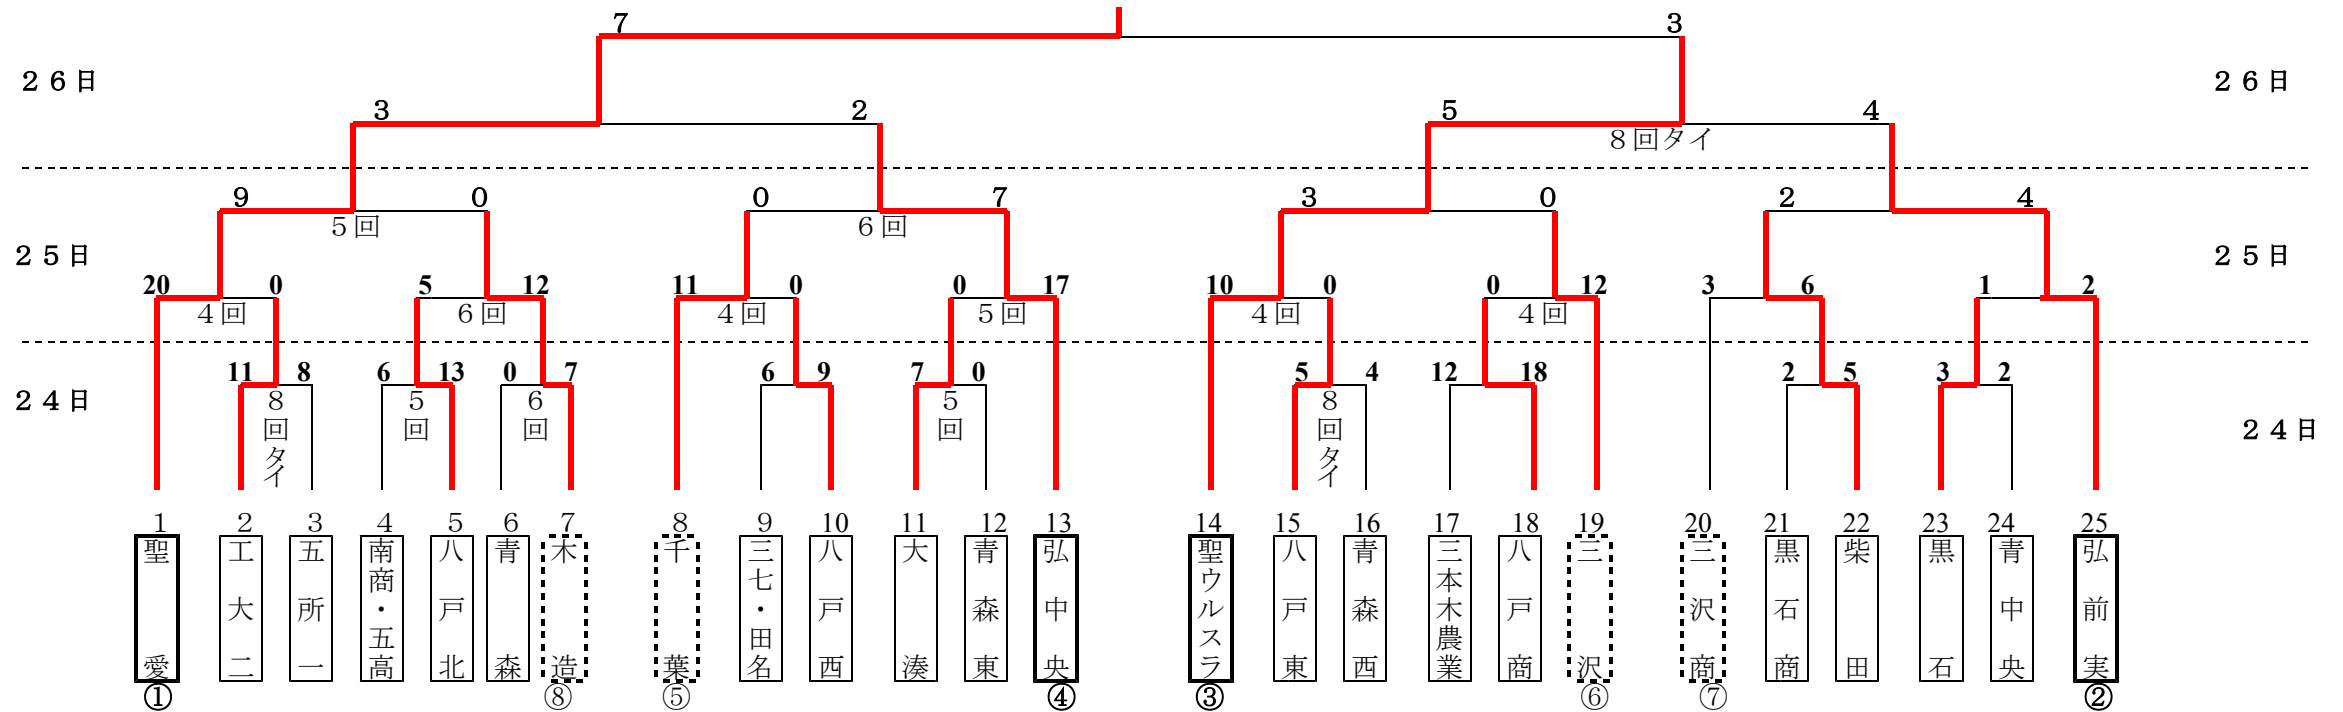

平成28年 青森県高体連 ソフトボール競技 新人大会 結果

1、期 日 平成28年 9月 24日(土) ~ 26日(月) 雨天順延

2、場 所
 A球場：運動公園運動場(駐車場側)
 B球場：運動公園運動場(武道館側)
 C球場：弘前学院聖愛高等学校 ソフトボール場
 D球場：弘前学院聖愛高等学校 野球場

女子 結果

弘前学院聖愛高校 (3年振り14回目)

合同チーム・・・「南商・五高」=青森南高校+青森商業高校+五所川原高校、 「三七・田名」=三本木高校+七戸高校+田名部高校