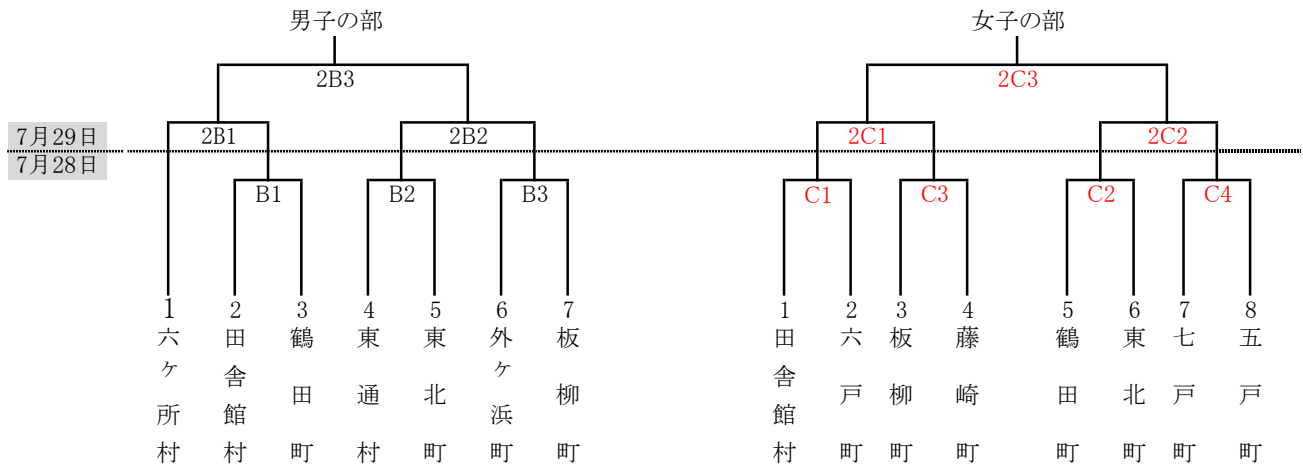

ソフトボール

会場：A・B 新井田多目的広場  
 C 八戸商業グランド  
 D 千葉学園 グランド  
 競技開始：7月28日(土) 午前9時00分 8:30 ベンチイン  
 7月29日(日) 午前9時00分 市(女子)決勝

市の部

町村の部

【タイムテーブル】

第1試合	9:00	第3試合	12:00	第5試合	15:00
第2試合	10:30	第4試合	13:30	※決勝戦は時間調整	

D①	14:30
D②	16:00

※帯同審判員は、7月28日(土)午前7時30分に新井田多目的広場A球場にお集まりください。