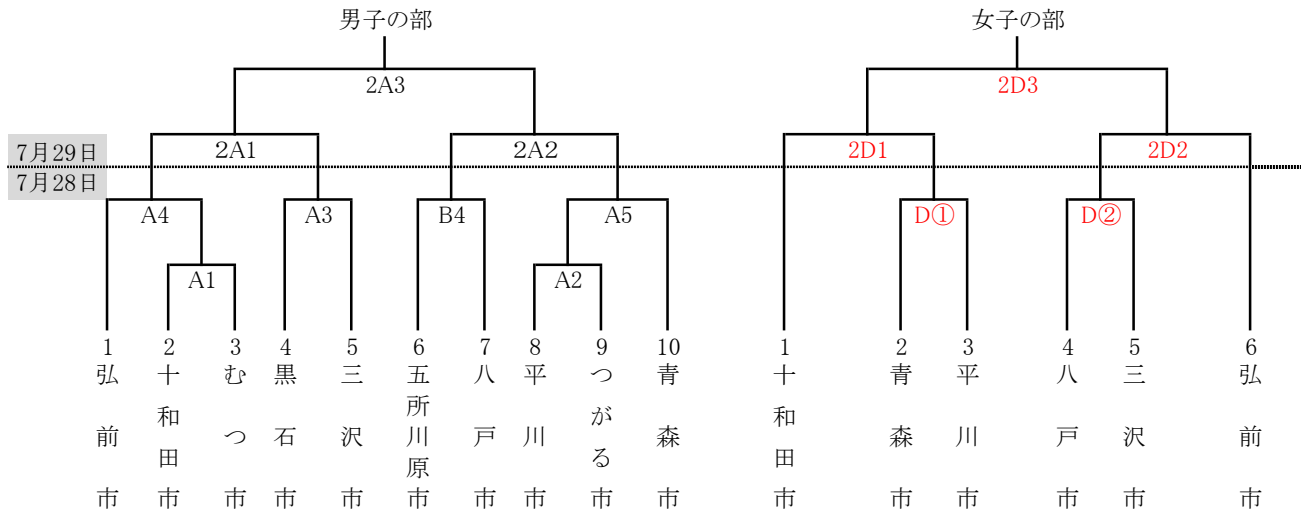

ソフトボール

会場：A・B 新井田多目的広場  
 C 八戸商業グランド  
 D 千葉学園 グランド  
 競技開始：7月28日(土) 午前9時00分 8:30 ベンチイン  
 7月29日(日) 午前9時00分 市(女子)決勝

市の部

町村の部

【タイムテーブル】

第1試合	9:00	第3試合	12:00	第5試合	15:00
第2試合	10:30	第4試合	13:30	※決勝戦は時間調整	

D①	14:30
D②	16:00

※帯同審判員は、7月28日(土)午前7時30分に新井田多目的広場A球場にお集まりください。