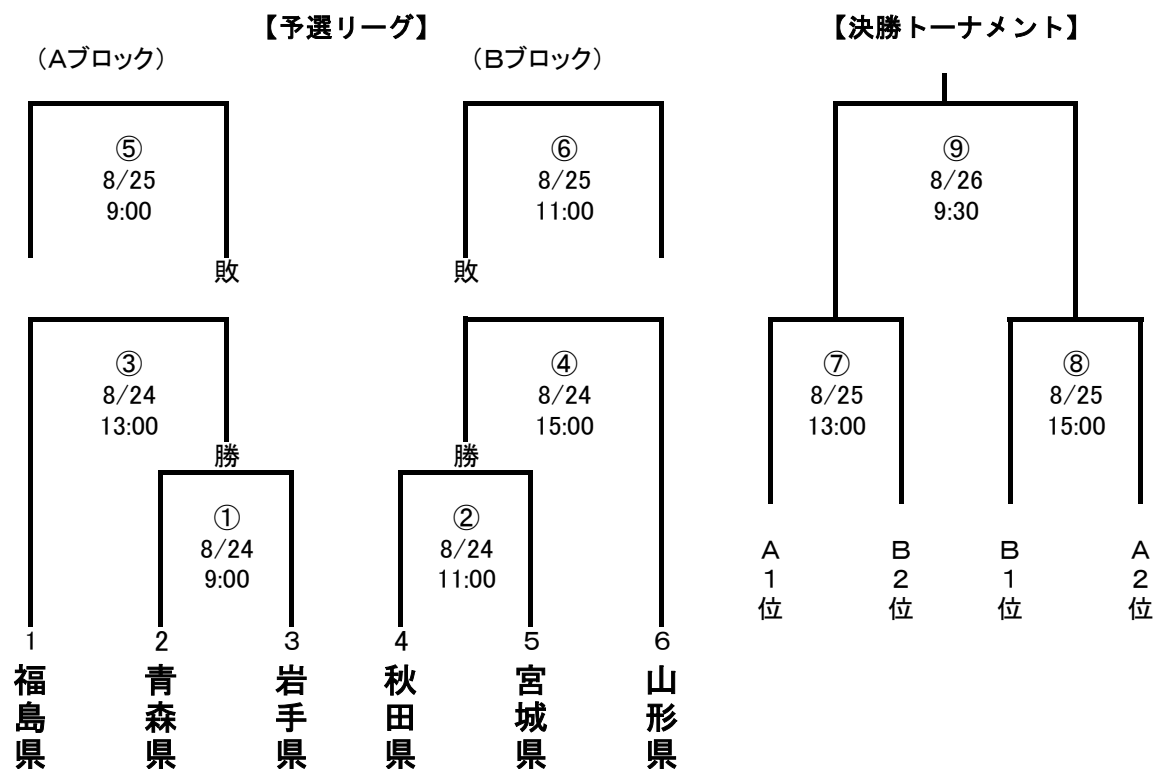

第45回東北総合体育大会ソフトボール競技 組合せ表

会場：宮城県東松島市鷹来の森運動公園

期日：平成30年8月24日～26日

★成年男子（東松島市鷹来の森運動公園 C）

★少年男子（東松島市鷹来の森運動公園 B）

第45回東北総合体育大会ソフトボール競技 組合せ表

会場：宮城県東松島市鷹来の森運動公園

期日：平成30年8月24日～26日

★成年女子（東松島市鷹来の森運動公園 D）

★少年女子（東松島市鷹来の森運動公園 A）