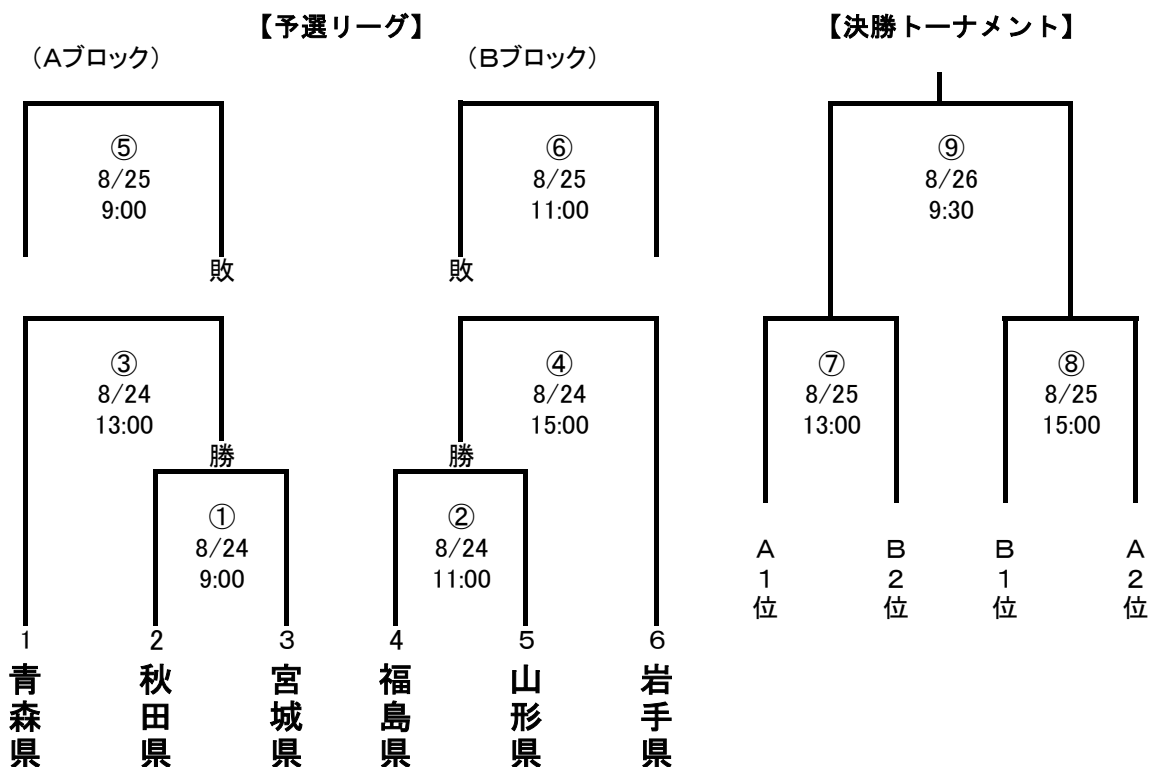

第45回東北総合体育大会ソフトボール競技 組合せ表

会場：宮城県東松島市鷹来の森運動公園

期日：平成30年8月24日～26日

★成年男子（東松島市鷹来の森運動公園 C）

★少年男子（東松島市鷹来の森運動公園 B）

第45回東北総合体育大会ソフトボール競技 組合せ表

会場：宮城県東松島市鷹来の森運動公園

期日：平成30年8月24日～26日

★成年女子（東松島市鷹来の森運動公園 D）

★少年女子（東松島市鷹来の森運動公園 A）