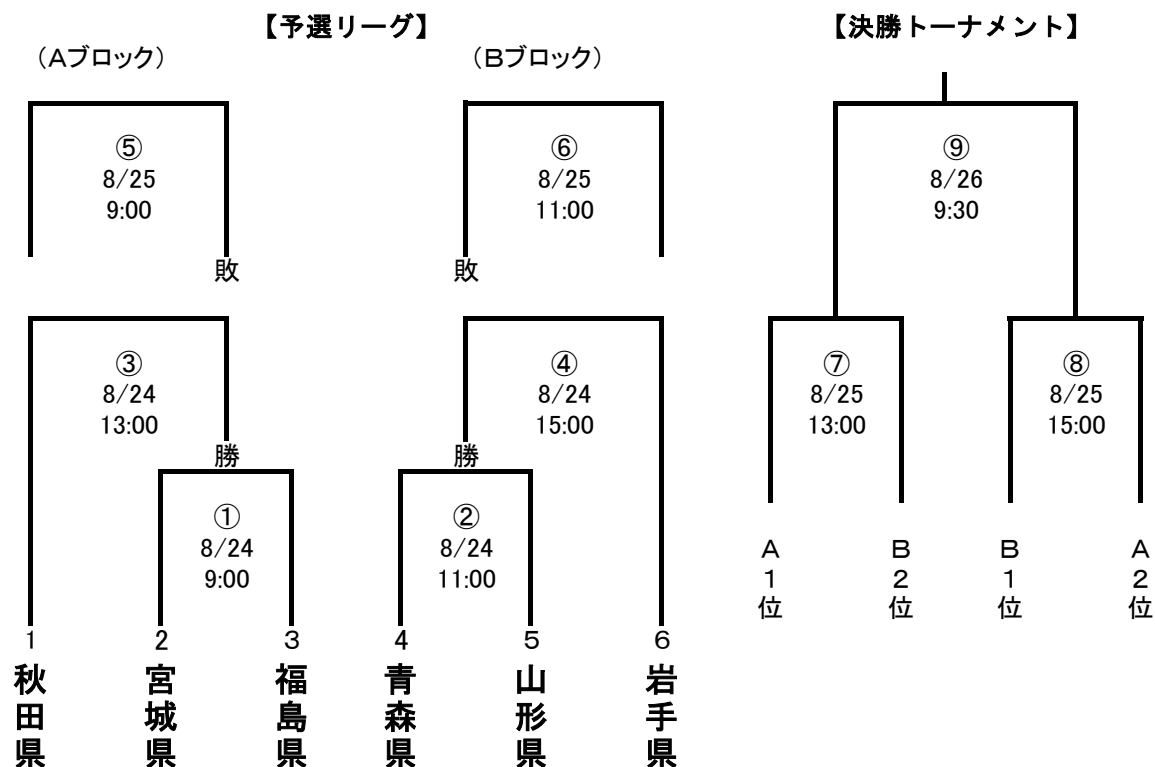

第45回東北総合体育大会ソフトボール競技 組合せ表

会場：宮城県東松島市鷹来の森運動公園

期日：平成30年8月24日～26日

★成年男子（東松島市鷹来の森運動公園 C）

★少年男子（東松島市鷹来の森運動公園 B）

第45回東北総合体育大会ソフトボール競技 組合せ表

会場：宮城県東松島市鷹来の森運動公園

期日：平成30年8月24日～26日

★成年女子（東松島市鷹来の森運動公園 D）

★少年女子（東松島市鷹来の森運動公園 A）