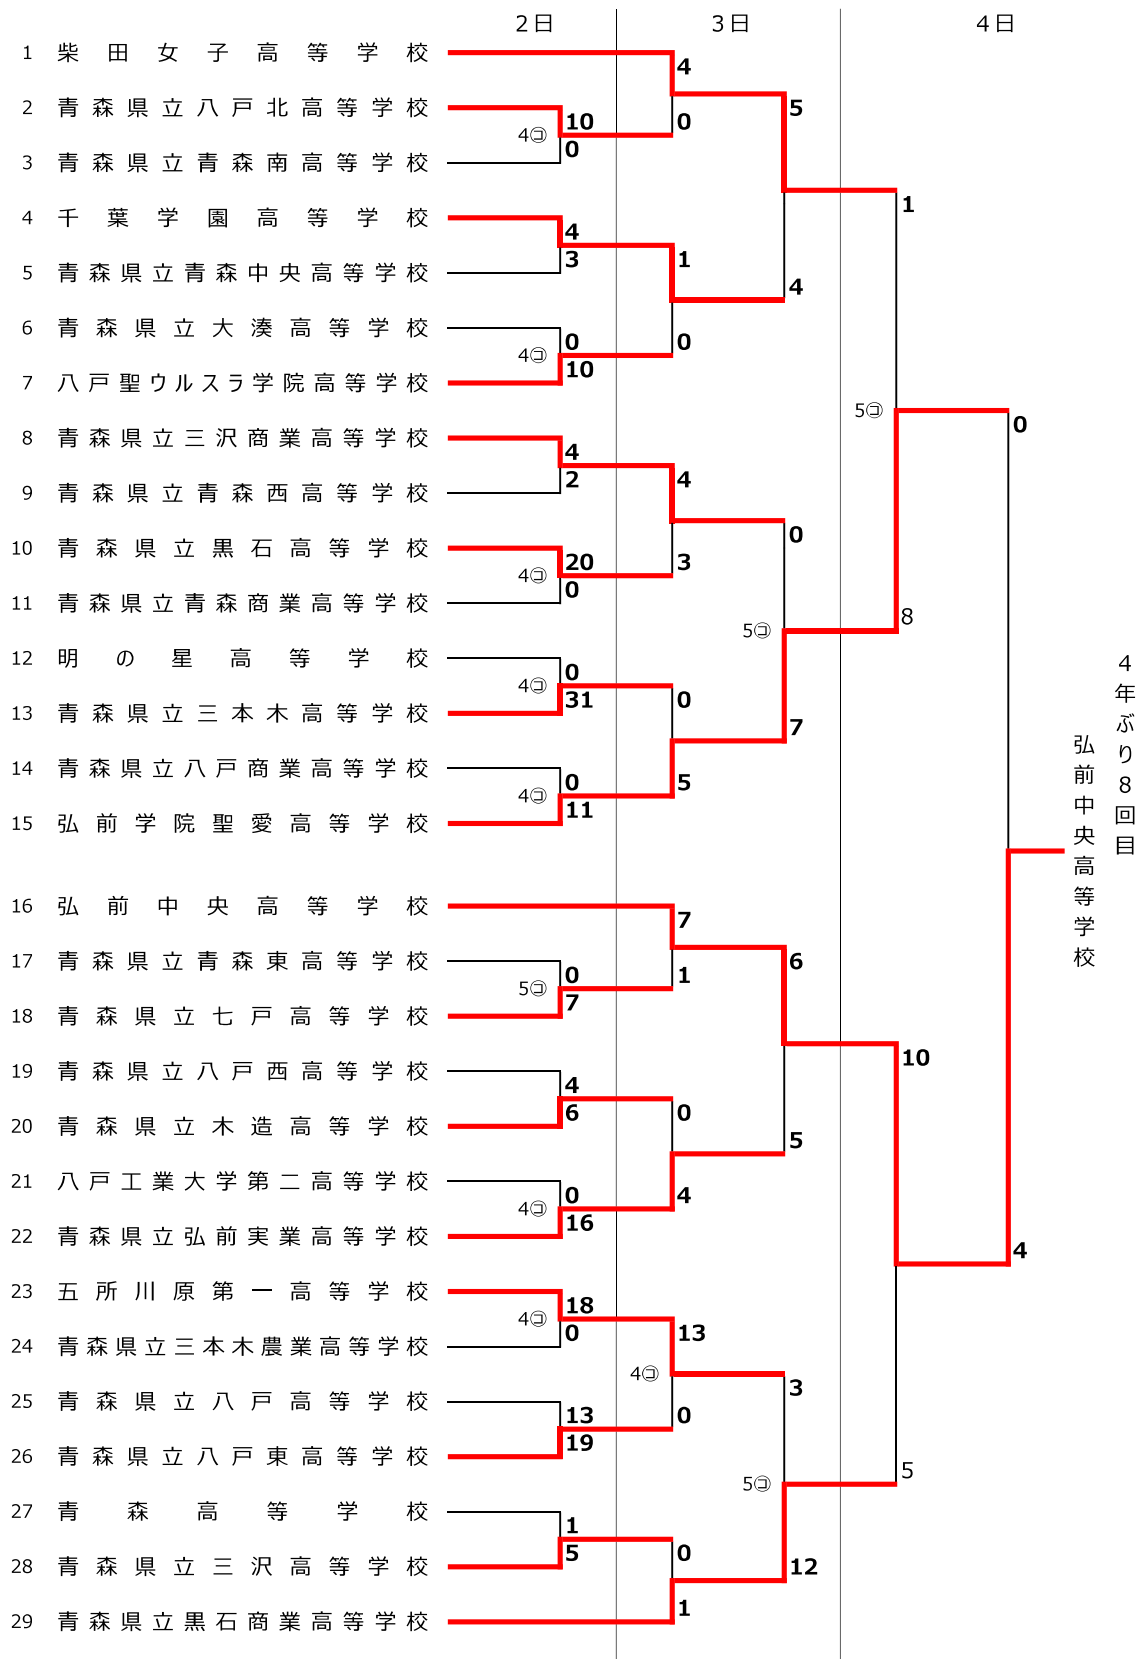

# 第71回 青森県高校総体 ソフトボール競技

期 間 平成30年6月2日(土)~4日(日)  
会 場 弘前市 運動公園運動場他

4年ぶり8回目  
弘前中央高等学校