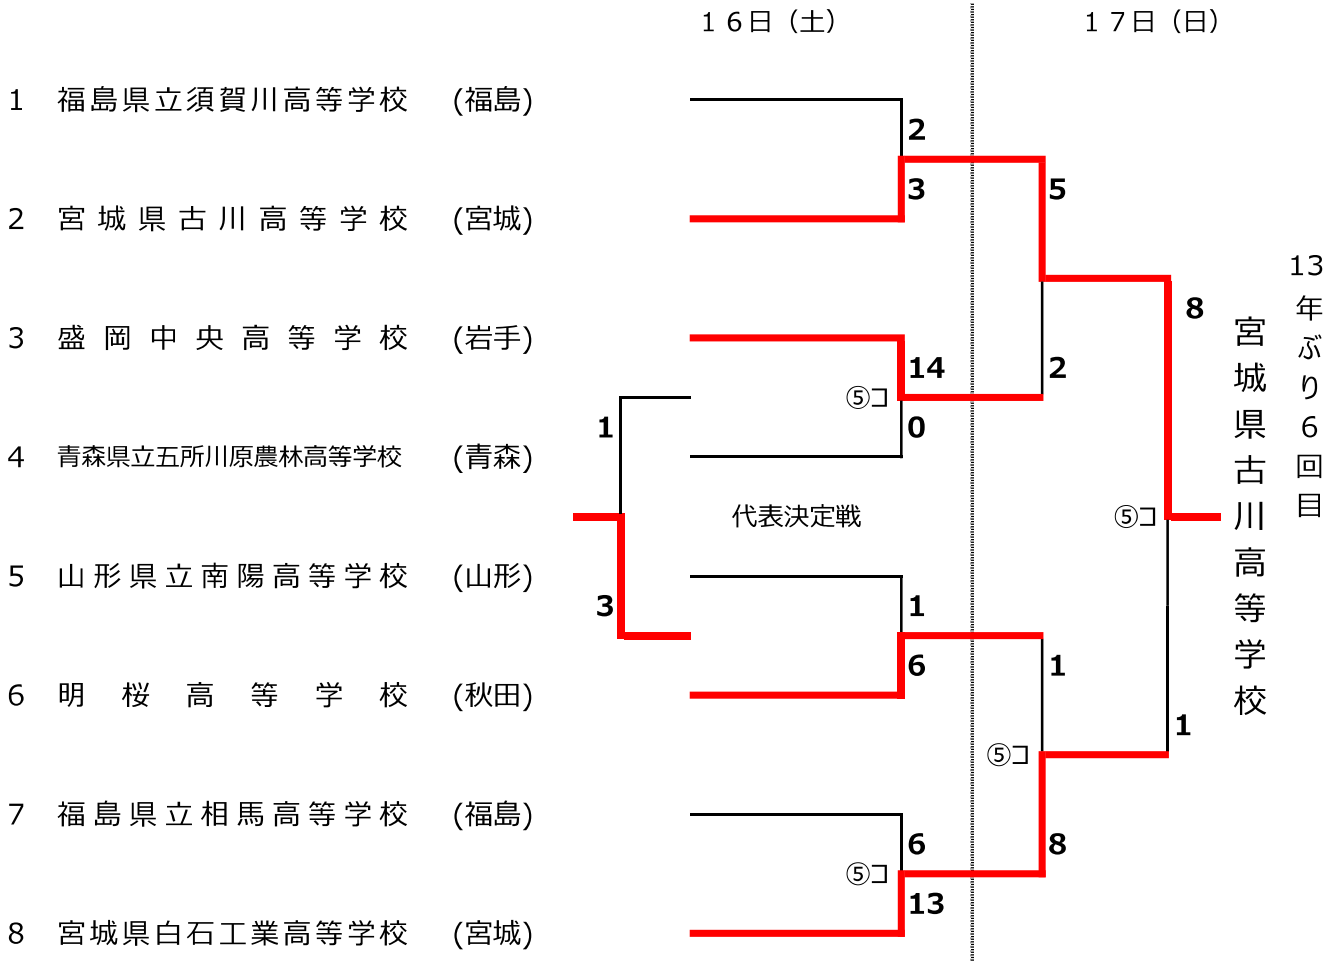

第44回東北高等学校男子ソフトボール選手権大会

期日 平成30年6月16日(土)～17日(日)

会場 青森県青森市 青森県立青森西高等学校ソフトボール場他

高校総体出場チーム

- 福島県立須賀川高等学校
- 宮城県白石工業高等学校
- 盛岡中央高等学校
- 明桜高等学校
- 山形県立南陽高等学校