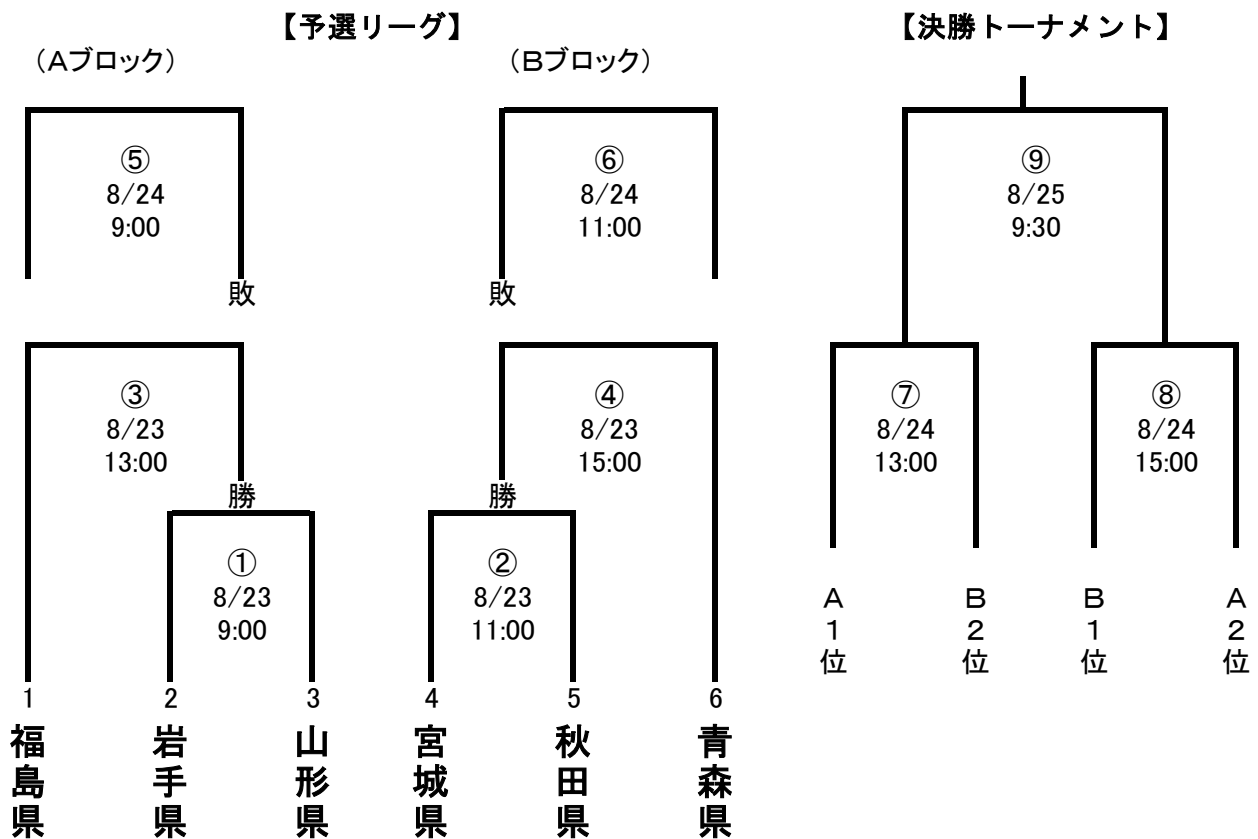

第46回東北総合体育大会ソフトボール競技 組合せ表

会場：福島県相馬市 相馬光陽ソフトボール場

会期：令和1年8月23日～25日

★成年男子（相馬光陽ソフトボール場 A）

★成年女子（相馬光陽ソフトボール場 C）

第46回東北総合体育大会ソフトボール競技 組合せ表

会場：福島県相馬市 相馬光陽ソフトボール場

会期：令和1年8月23日～25日

★少年男子（相馬光陽ソフトボール場 D）

★少年女子（相馬光陽ソフトボール場 B）