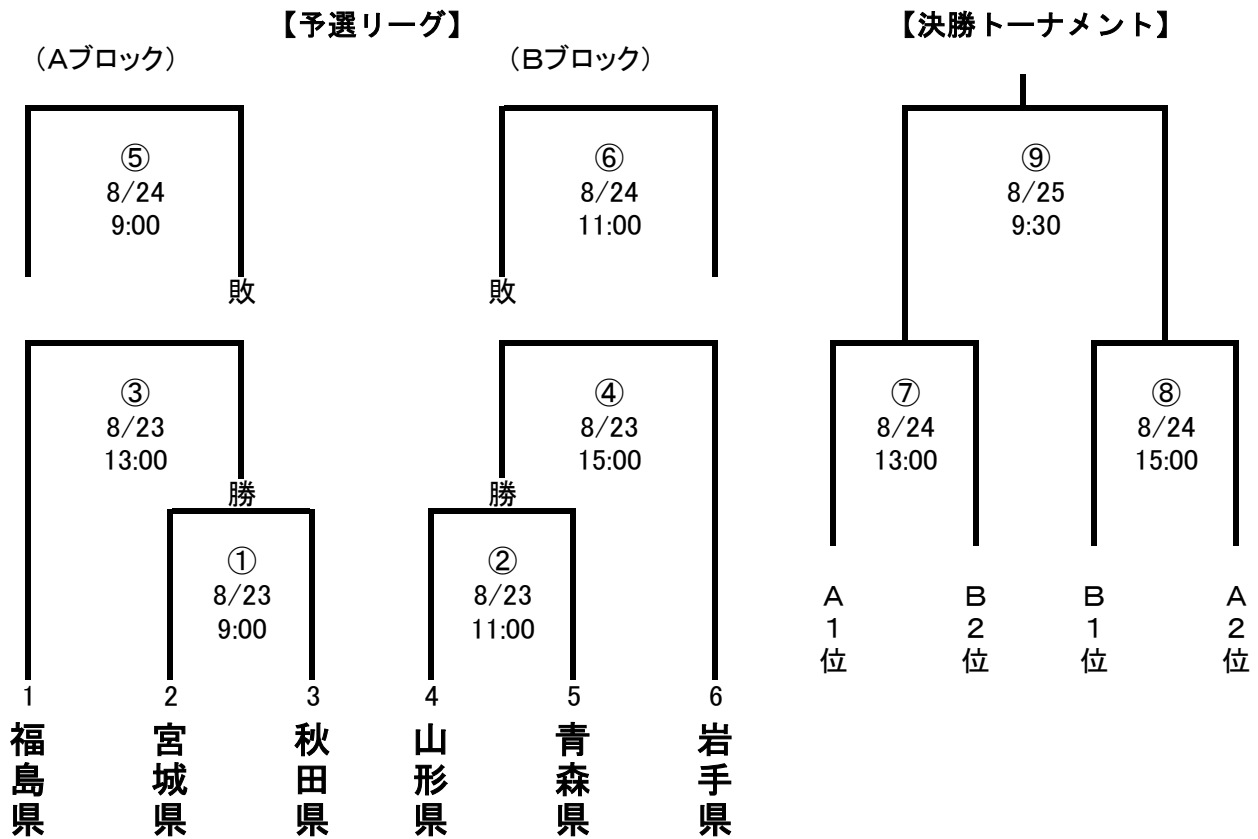

第46回東北総合体育大会ソフトボール競技 組合せ表

会場：福島県相馬市 相馬光陽ソフトボール場

会期：令和1年8月23日～25日

★成年男子（相馬光陽ソフトボール場 A）

★成年女子（相馬光陽ソフトボール場 C）

第46回東北総合体育大会ソフトボール競技 組合せ表

会場：福島県相馬市 相馬光陽ソフトボール場

会期：令和1年8月23日～25日

★少年男子（相馬光陽ソフトボール場 D）

★少年女子（相馬光陽ソフトボール場 B）