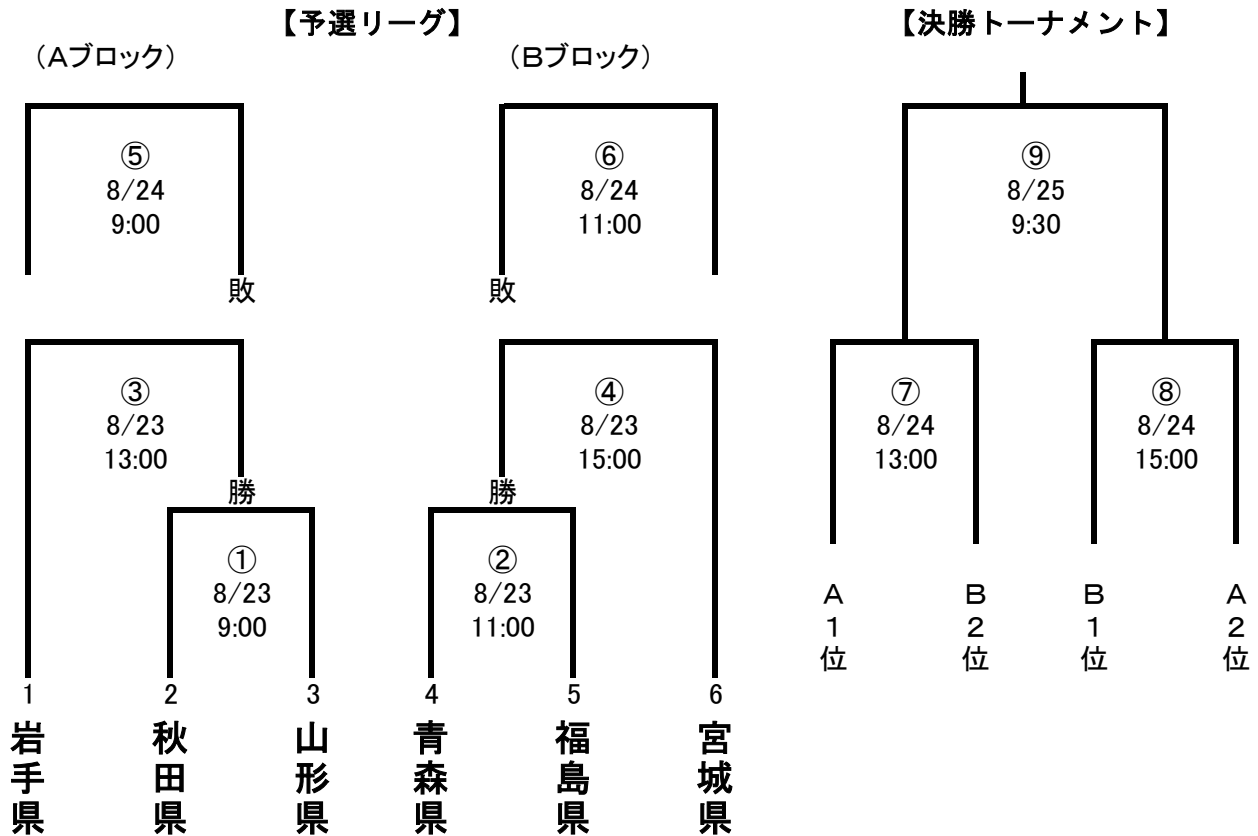

第46回東北総合体育大会ソフトボール競技 組合せ表

会場：福島県相馬市 相馬光陽ソフトボール場

会期：令和1年8月23日～25日

★成年男子（相馬光陽ソフトボール場 A）

★成年女子（相馬光陽ソフトボール場 C）

第46回東北総合体育大会ソフトボール競技 組合せ表

会場：福島県相馬市 相馬光陽ソフトボール場

会期：令和1年8月23日～25日

★少年男子（相馬光陽ソフトボール場 D）

★少年女子（相馬光陽ソフトボール場 B）