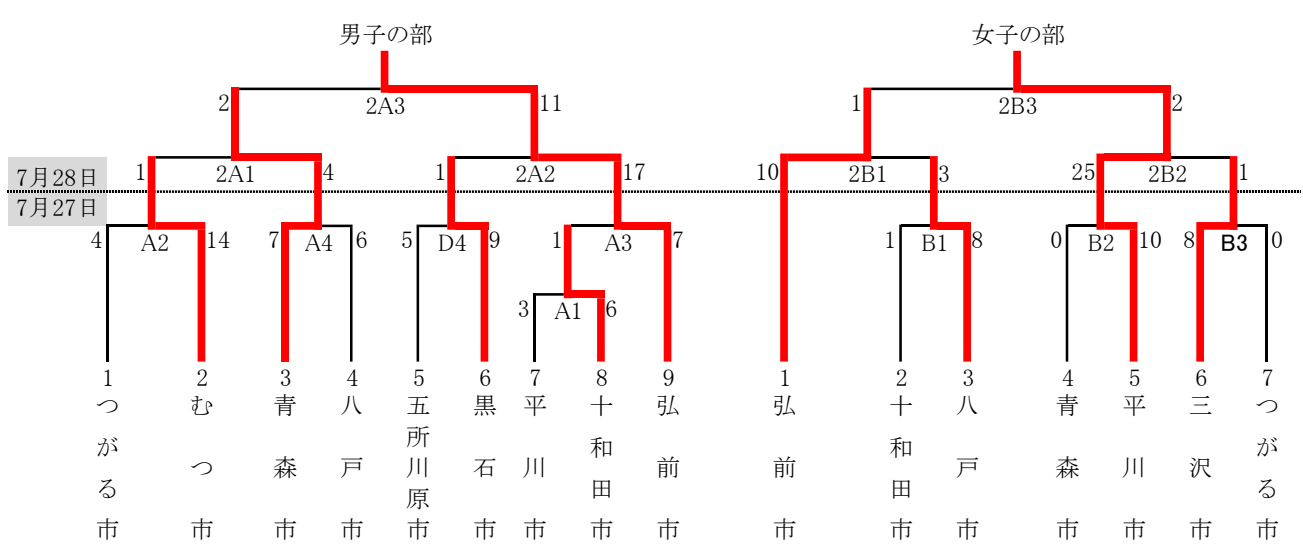

ソフトボール

会 場 : A 弘前市運動公園はるか夢球場
 B・C 弘前市運動公園運動広場
 D 弘前市立豊田小学校グラウンド
 競技開始 : 7月27日(土) 午前 9時00分
 7月28日(日) 午前 9時00分

市の部

町村の部

【タイムテーブル】

第1試合	9:00	第3試合	12:00	※ 決勝戦は時間調整
第2試合	10:30	第4試合	13:30	

※帯同審判員は、7月27日(土)午前7時30分に弘前市運動公園運動広場Bにお集まりください。