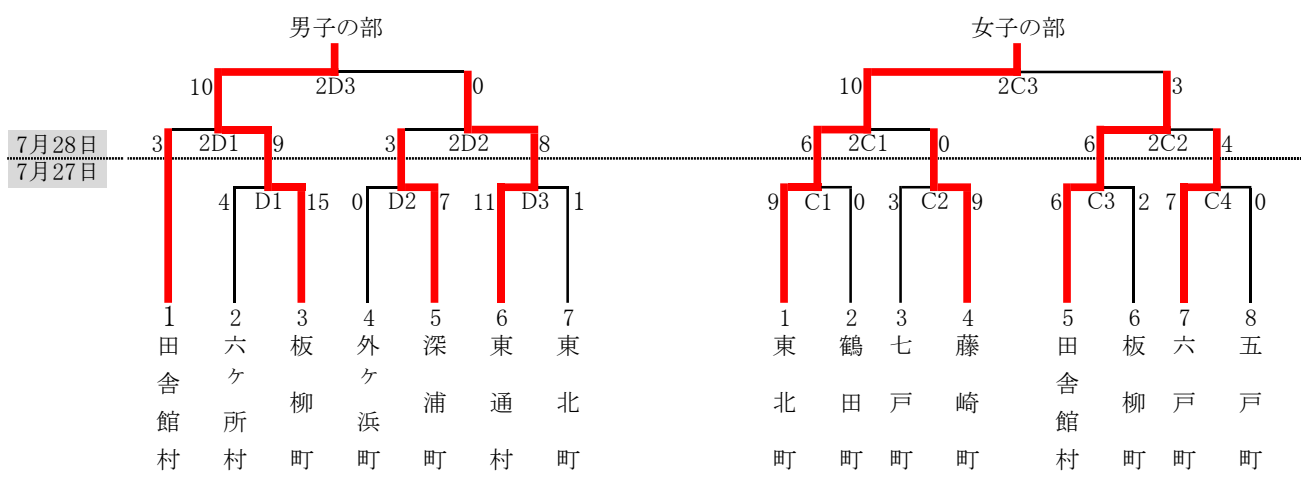

ソフトボール

会 場 : A 弘前市運動公園はるか夢球場
 B・C 弘前市運動公園運動広場
 D 弘前市立豊田小学校グラウンド
 競技開始 : 7月27日(土) 午前 9時00分
 7月28日(日) 午前 9時00分

市の部

町村の部

【タイムテーブル】

第1試合	9:00	第3試合	12:00	※ 決勝戦は時間調整
第2試合	10:30	第4試合	13:30	

※帯同審判員は、7月27日(土)午前7時30分に弘前市運動公園運動広場Bにお集まりください。