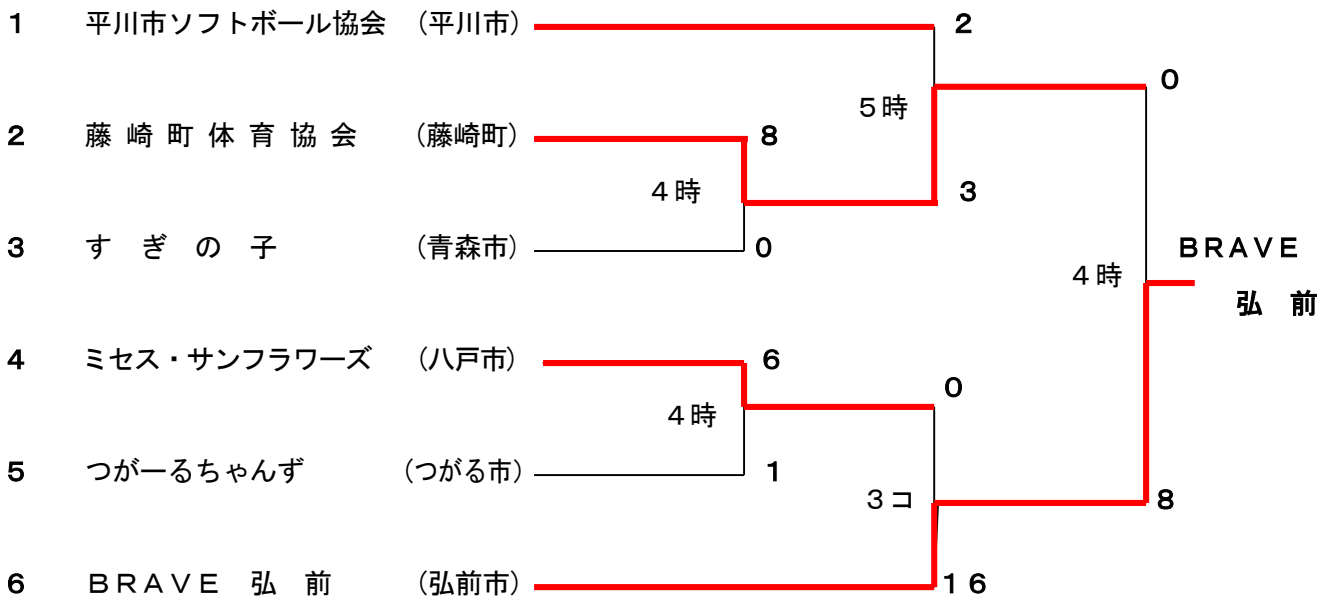

第12回青森県民スポーツ・レクリエーション祭 (女子ソフトボール)

組み合わせ

会 期：令和元年7月7日（日）
 会 場：青森市スポーツ広場 野球場
 A球場：①
 B球場：②
 C球場：練習会場及び交流戦

■ ハクチョウ・リンゴ
 ①第1試合：9：00
 ②第2試合：10：20
 ③第3試合：11：40
 ④第4試合：13：00
 ⑤第5試合：14：20

■ 交 流 戦
 11：30：① 球場敗者
 13：00：② 球場敗者
 (開始時間調整)

★ ハクチョウの部

★ リンゴの部