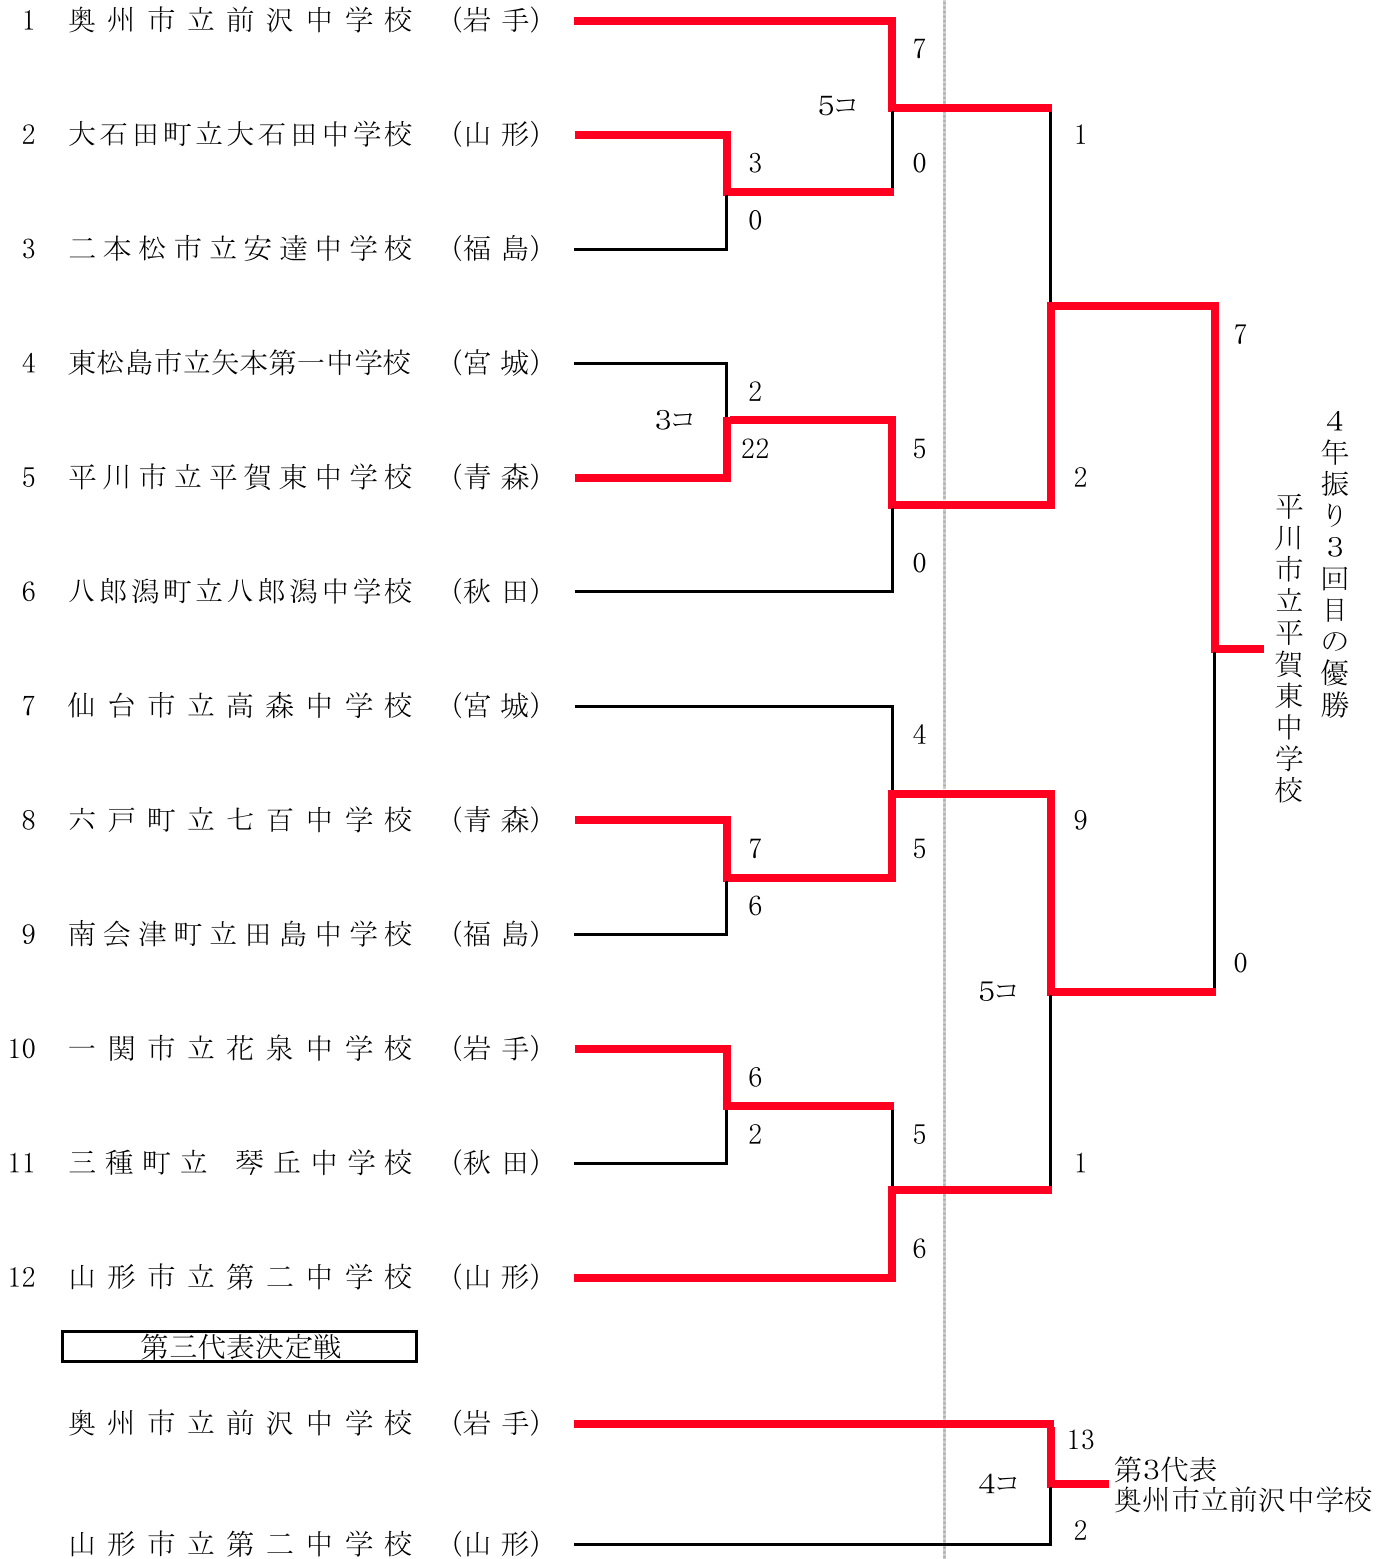

令和元年度東北中学校体育大会 第46回東北中学校女子ソフトボール大会

期日 令和元年8月3日(土)～4日(日)
 会場 A球場：山形市総合スポーツセンター 多用途広場
 B球場：山形市総合スポーツセンター 多用途広場

[女子]

3日(土)

4日(日)

全国大会への東北地区代表
 第1代表 平川市立平賀東中学校 (青森県)
 第2代表 六戸町立七百中学校 (青森県)
 第3代表 奥州市立前沢中学校 (岩手県)