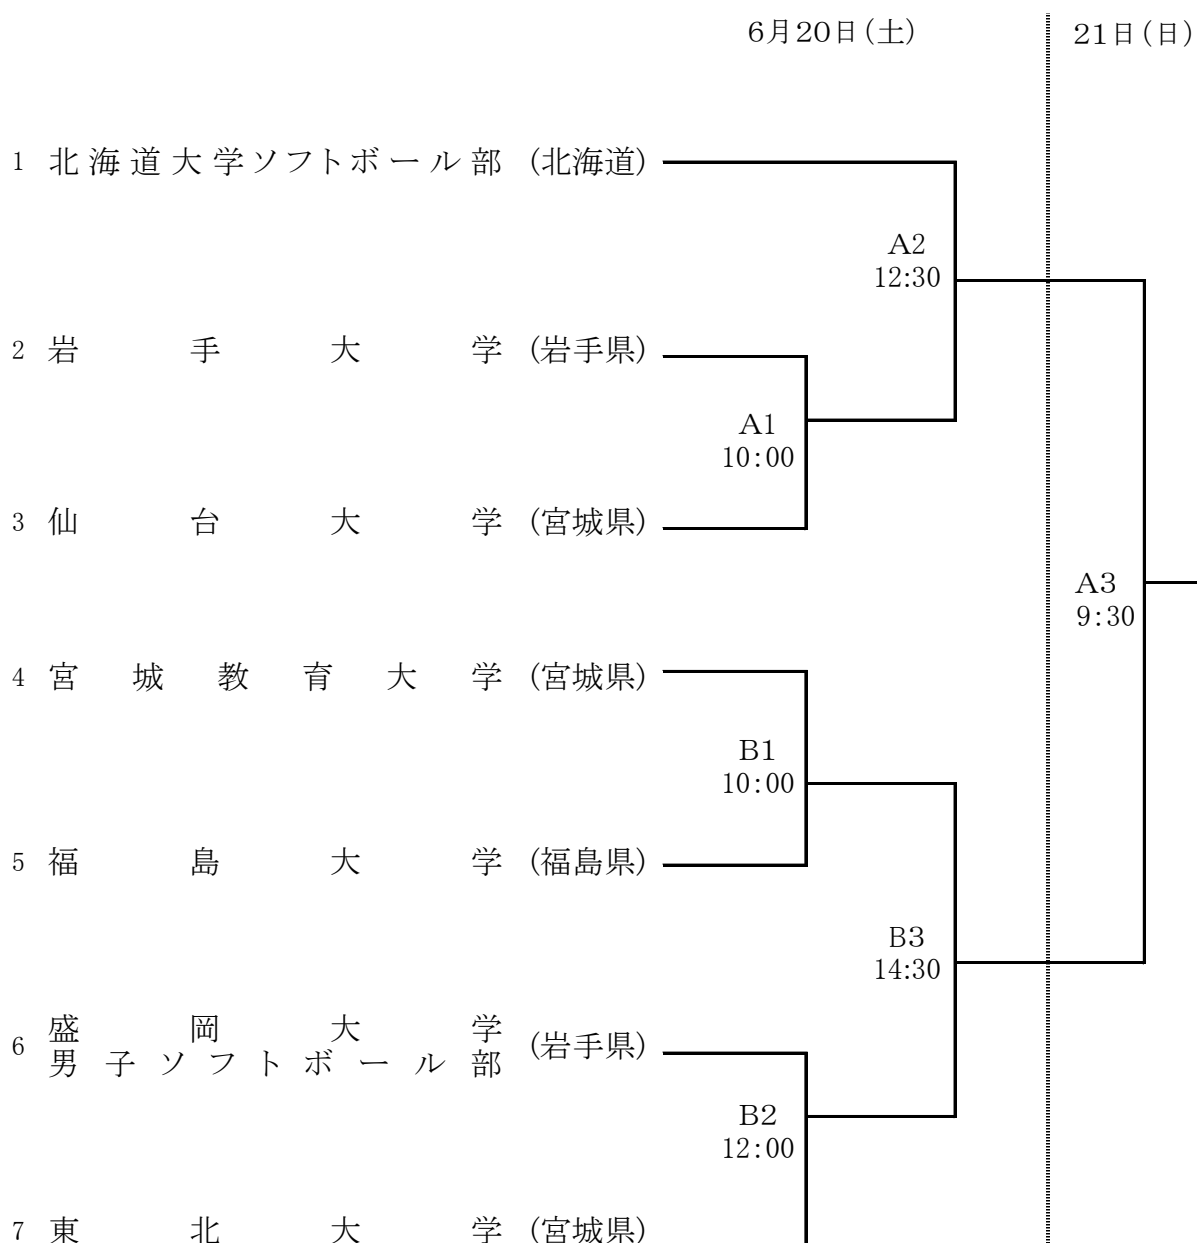

# 第47回 北海道・東北地区大学男子ソフトボール選手権大会

兼 第61回 全日本大学男子ソフトボール選手権大会 北海道・東北地区予選会

期 日 令和 8 年6月20日(土)～21日(日)

会 場 青森県東北町南総合運動公園  
A球場：多目的運動場  
B球場：野 球 場

## 組合せ・タイムテーブル 6月20日 開会式 9:00 A 球場

★インカレ出場枠数 2  
優勝・準優勝チームに出場権が与えられる。