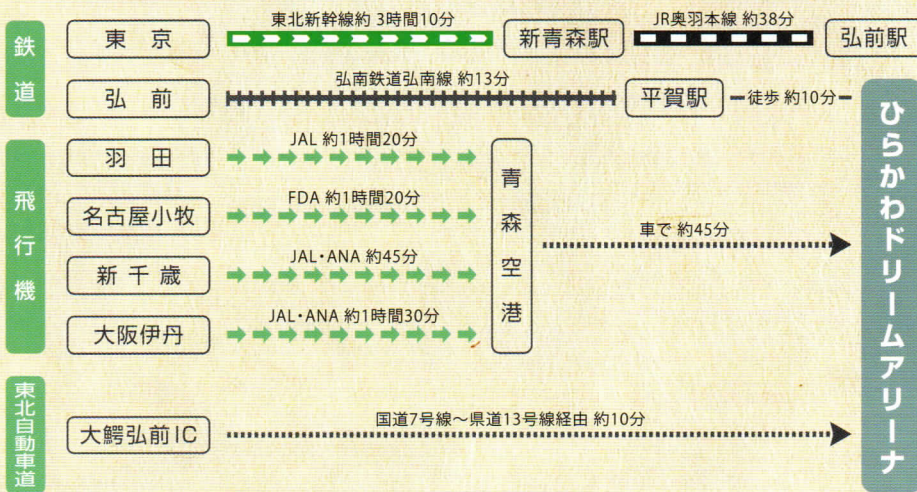

大会会場案内 広域マップ

アクセスガイド ACCESS GUIDE

駐車場ののご案内

駐車場①	一般車両	95台
駐車場②	一般車両	104台
	大型バス	6台
駐車場③	一般車両	136台
	大型バス	18台
駐車場④	一般車両	107台
駐車場⑤	一般車両	46台
	大型バス	2台
駐車場⑥	一般車両	43台

スポーツ・防災の拠点

ひらかわドリームアリーナ

平賀多目的広場は、ひらかわドリームアリーナに隣接しています。