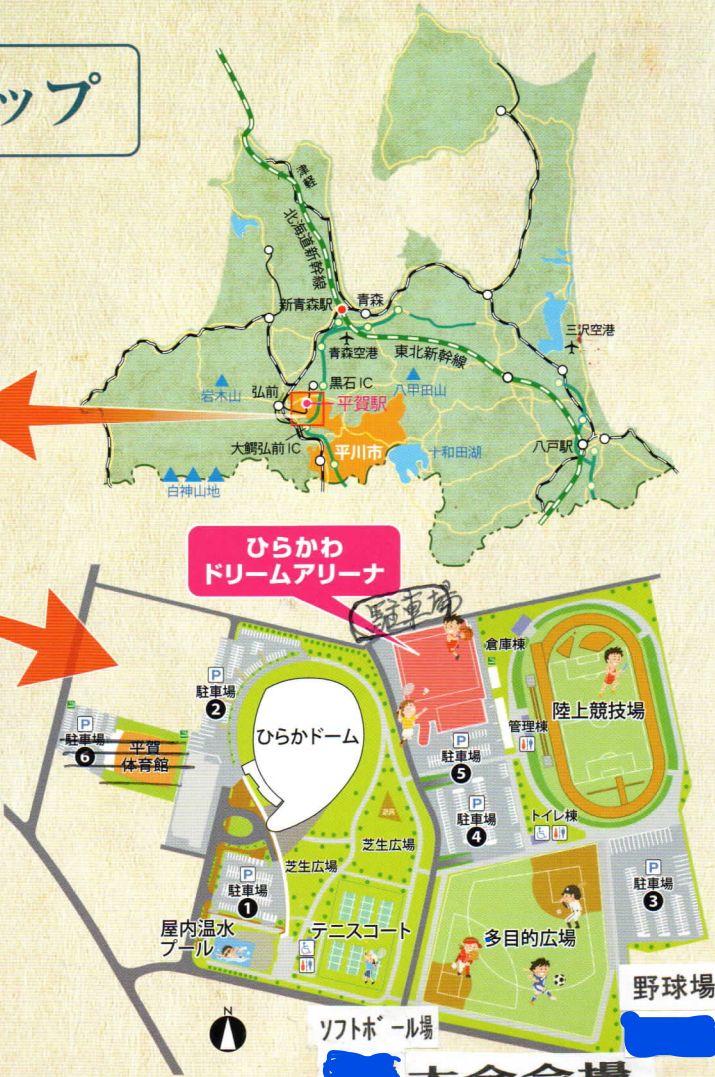

大会会場案内 広域マップ

アクセスガイド ACCESS GUIDE

駐車場ののご案内

駐車場①	一般車両	95台
駐車場②	一般車両	104台
	大型バス	6台
駐車場③	一般車両	136台
	大型バス	18台
駐車場④	一般車両	107台
駐車場⑤	一般車両	46台
	大型バス	2台
駐車場⑥	一般車両	43台

スポーツ・防災の拠点

ひらかわドリームアリーナ

平賀多目的広場は、ひらかわドリームアリーナに隣接しています。

所在地・お問い合わせ
開館時間・休館日

〒036-0114 青森県平川市町居南田249番地 TEL 0172-26-6467 FAX 0172-26-6468
E-mail : sougoundou@city.hirakawa.lg.jp

開館時間 9:00～21:00

休館日 毎週月曜日(月曜日が祝日等の場合はその翌日)・年末年始